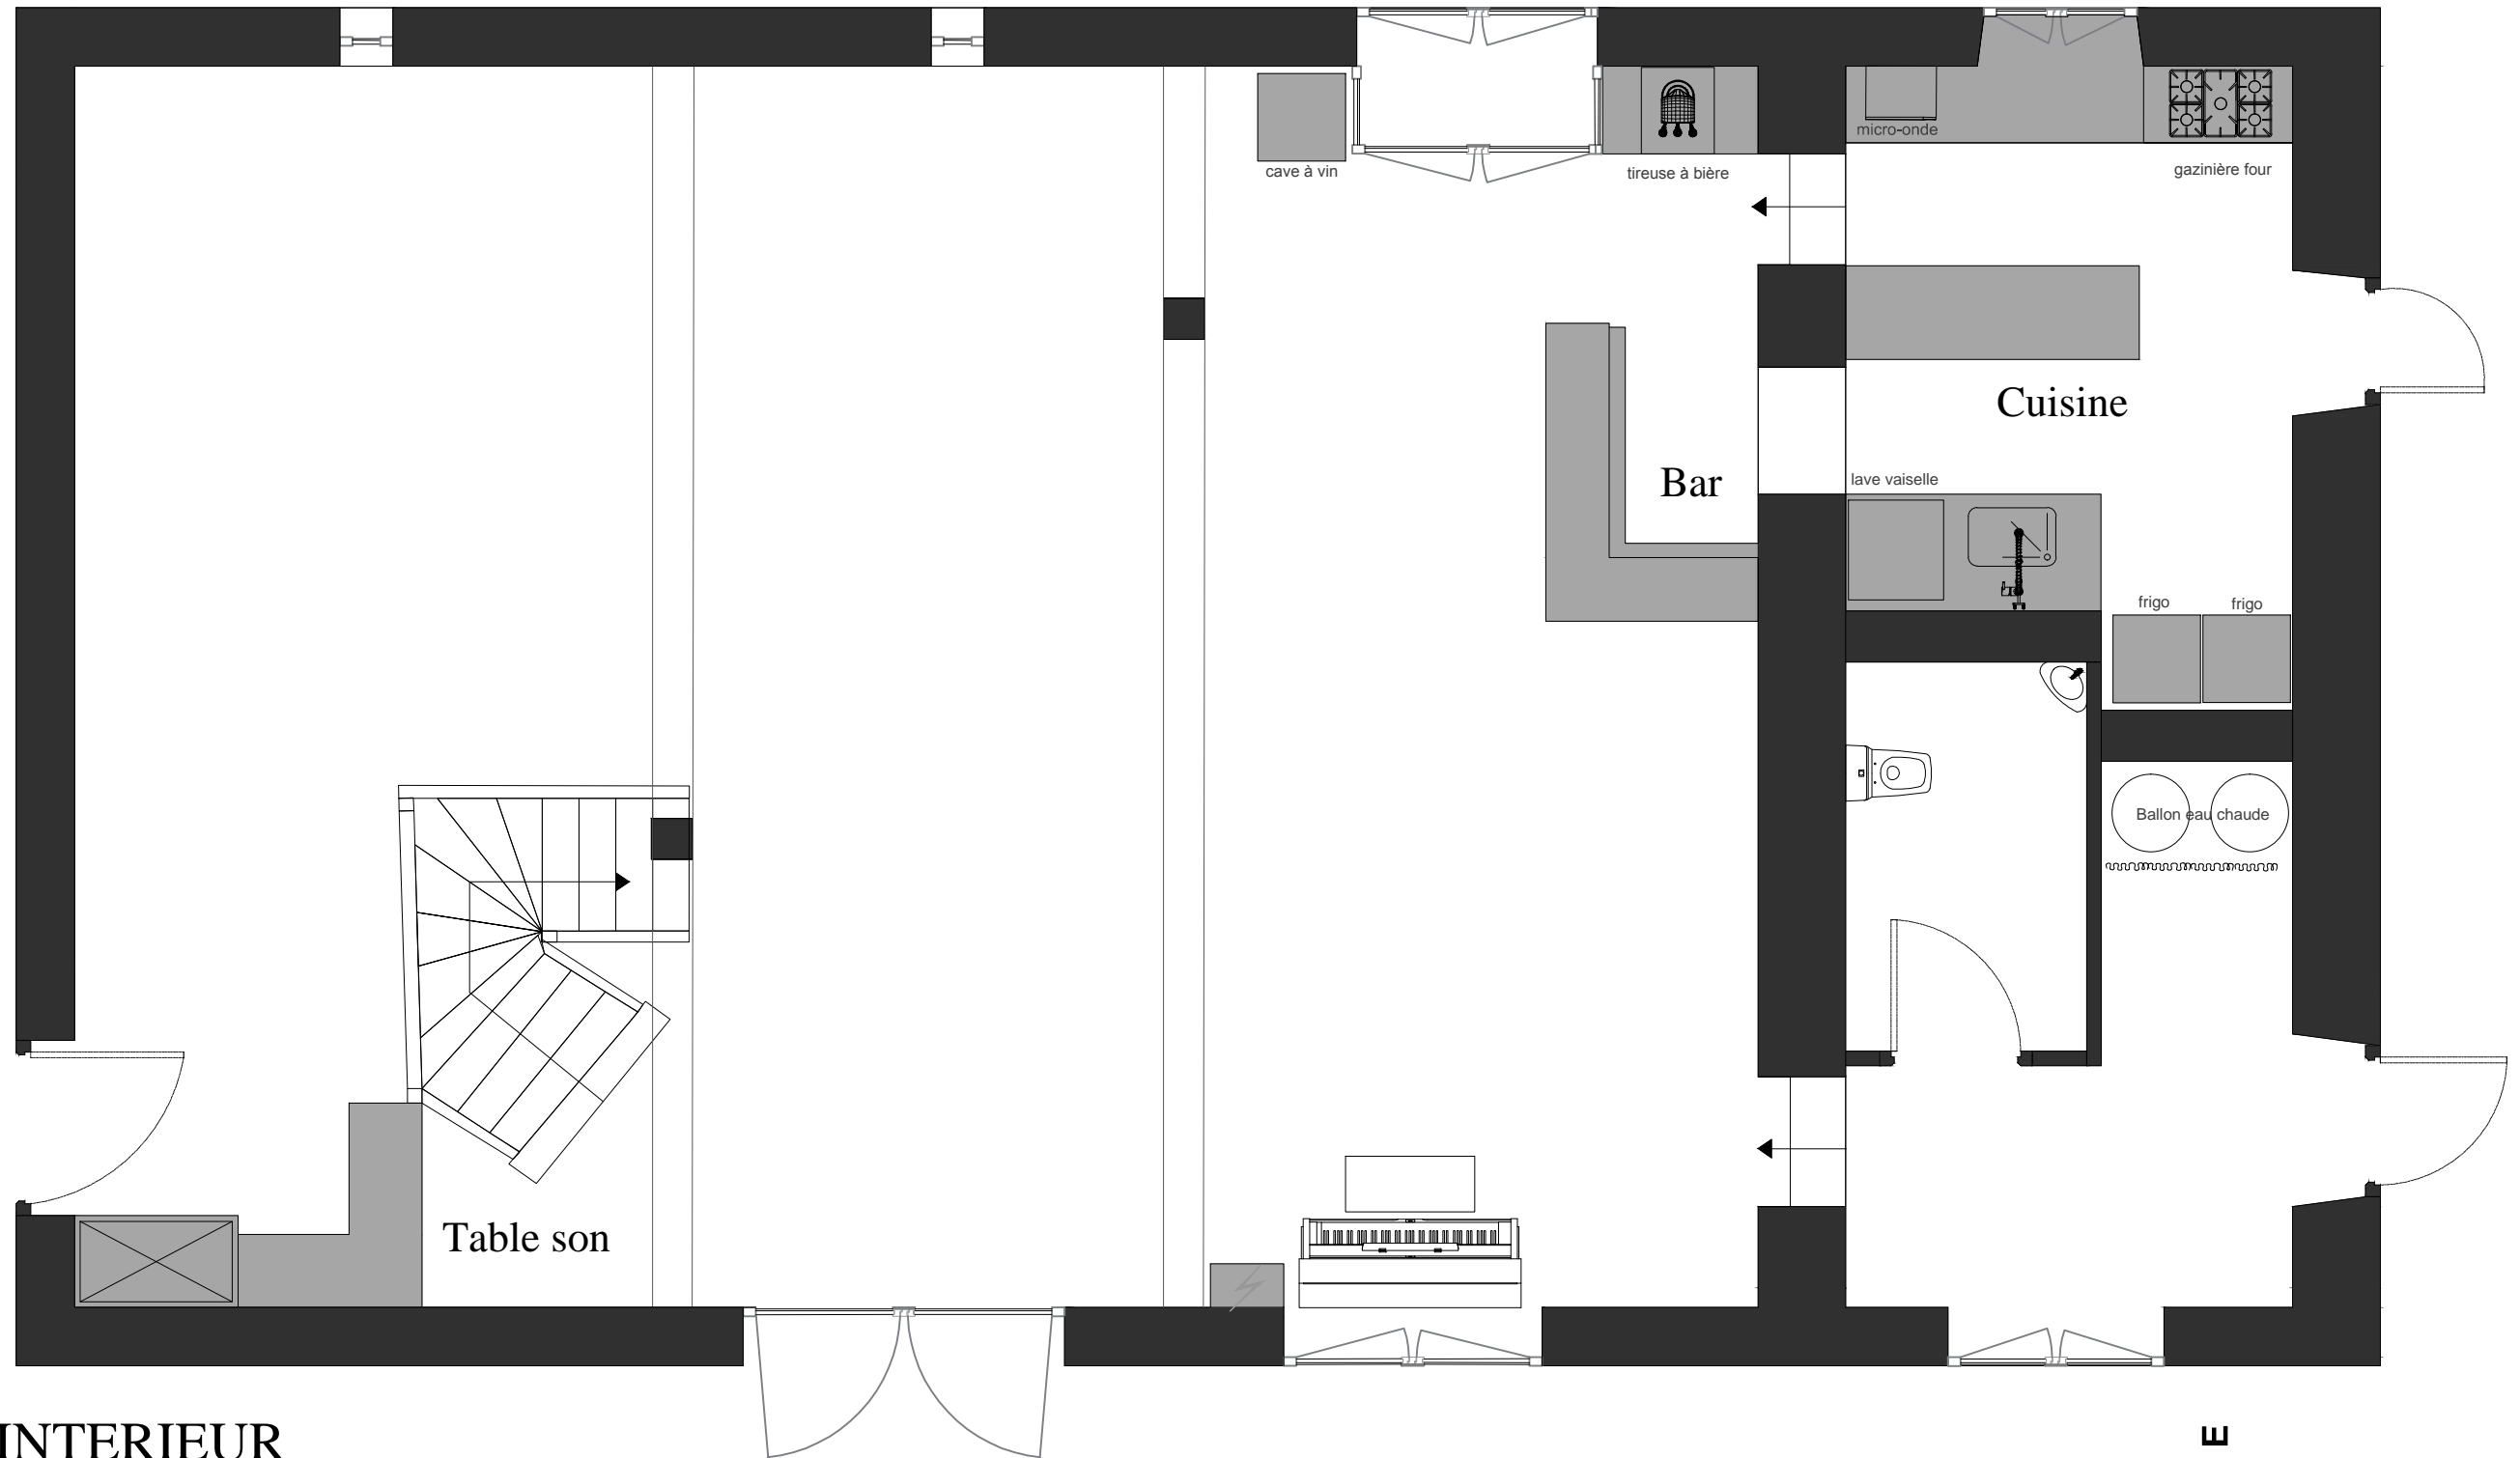

LA LONGERE
Niveau RDC

PLAN D' INTERIEUR

Gîte de La Cure d' Abbaretz
2 Rue Boulay Paty, 44170 Abbaretz

LONGERE

Echelle 1/5